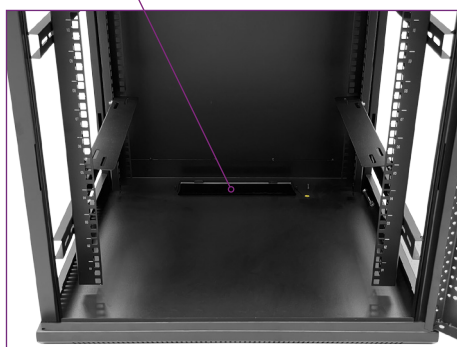

El diseño de los laterales frontales mejora la ventilación de los equipos.

La gama FR6-GS tiene una estructura ligera. Carga estática desde 60Kg.

Los accesos superiores e inferiores de cableado son de tipo cepillo que facilitan el acceso de cables pero a la vez evitan la entrada de polvo para el resto de zona cepillo no utilizada.

Todos los racks incluyen bolsas con conjuntos de tuercas/arandelas/tornillos para fijar accesorios.

Soporte individual para colgar el rack que facilita su instalación.

Especificaciones técnicas

Referencias			FR6-C0664-GS	FR6-C0666-GS	FR6-C0964-GS	FR6-C0966-GS	FR6-C1264-GS	FR6-C1266-GS	FR6-C1564-GS	FR6-C1566-GS	
Material de fabricación			Acero laminado en frío SPCC								
Color			Negro RAL9005								
Grosor	Estructura	mm	1,2								
	Perfiles	mm	1,2								
Carga estática		kg	60						80*		
Puerta frontal	Tipo	Puerta cristal con laterales perforados. Reversible									
	Cerradura	Cerradura con maneta y llave									
Panel posterior	Tipo	Panel metálico sólido									
	Cerradura	n/a									
Panel lateral extraíble			Sí								
Entrada de cable	Superior	Sí (cepillo antipolvo)									
	Inferior	Sí (cepillo antipolvo)									
Soporte pared			Fijo/Soporte a pared independiente						*Soporte a pared y 4 fijaciones adicionales		
Bastidores verticales	Cantidad	4									
	Marcado U	Impreso									
Refuerzos horizontales			2								
Ruedas			n/a								
Tornillos y tuerca accesorios			Sí								
IP			20								
Medidas	Ancho	mm	600	600	600	600	600	600	600	600	
	Profundo	mm	450	600	450	600	450	600	450	600	
	Alto	mm	350 (6U)	350 (6U)	480 (9U)	480 (9U)	590 (12U)	590 (12U)	800 (15U)	800 (15U)	

Vista lateral abierto

Vista trasera
(aplicable modelos 6U, 9U y 12U)

Tapón goma para
cerradura opcional

Cepillos antipolvo
accesos superior e inferior

Detalle fijación a pared
(modelo 15U con 4 fijaciones adicionales)